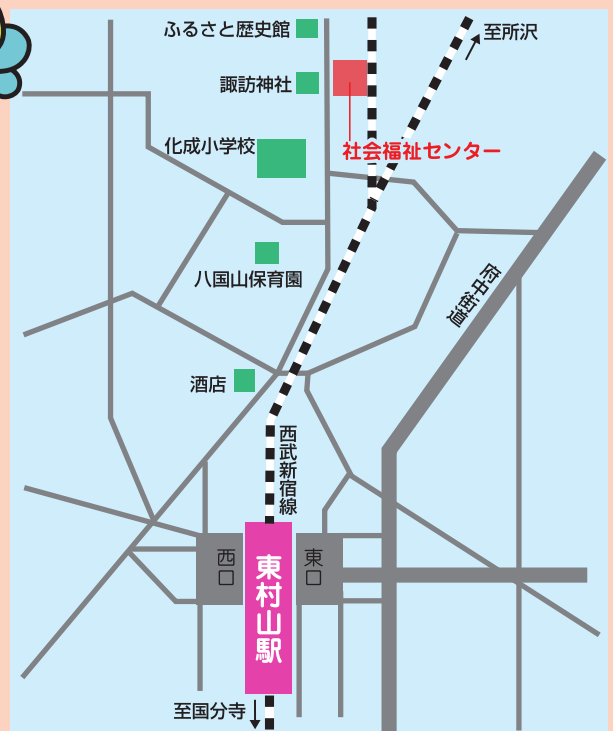

就労サポートセンター

東村山市

ジョブラ 東村山は

JOB + ぶらっと + LIFE = ジョブラ

東村山市にお住まいでお仕事をお探しの方に
無料でお仕事探しをお手伝いする相談所です

採用まで
寄り添い

地域企業の協力を得て求人開拓。
職種選び会社紹介・見学同行も随時行い、
採用までしっかり寄り添います。

個別面談

履歴書・職務経歴書の書き方、面接の
アドバイスも行います。

就職後支援

就職後も継続して働くことができるように
定期的に連絡を取り、相談をお受けします。

各種
セミナー

就労に向けたトレーニング講座など
各種セミナーを実施しています。

～保育サービスあります～

安心して、ゆっくりご相談できるよう
保育サービスをご利用ください。
開所時間など詳しくはお問い合わせ
ください

所在地：東京都東村山市諏訪町1-3-10

しごと
電話：042-306-4510

窓口開設時間：月～金曜日 9時～17時

（祝日・年末年始を除く）